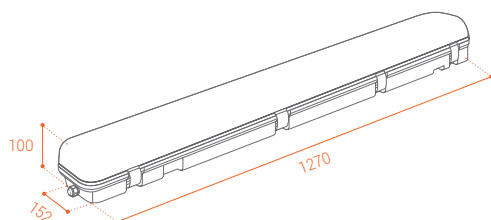

wolta.ru

Контактный телефон: +7 /495/ 651 87 22

Wolta® STD