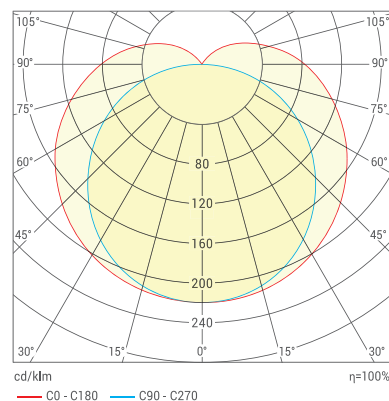

- Матовый рассеиватель с невысокой габаритной яркостью.
- Надежный высокоэффективный драйвер с КПД 92%.
- Стабильность характеристик на протяжении всего срока службы – не менее 40000 часов.
- Установка накладным или подвесным способом при помощи металлических клипс.
- В комплекте 2 герметичных кабельных ввода.

КСС

Артикул	Мощность, Вт	Световой поток, лм	Цветовая температура, К	Рассеиватель
ДСП11-32-001-4К	32	4100	◇ 4000	Матовый
ДСП11-32-001-6К	32	4100	◆ 6500	Матовый

wolta.ru

Контактный телефон: +7 /495/ 651 87 22